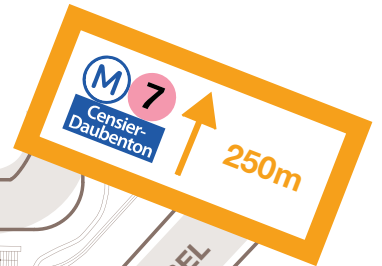

CAMPUS CENSIER PLAN GÉNÉRAL

L'Université de la Sorbonne Nouvelle se déploie sur cinq bâtiments situés au cœur du Quartier Latin.

Les cours ont essentiellement lieu au « Campus Censier », accessible par la ligne 7 du métro (Censier-Daubenton) et par les lignes de bus 67 (Buffon-La Mosquée) et 91 (Saint-Marcel-Jeanne d'Arc)